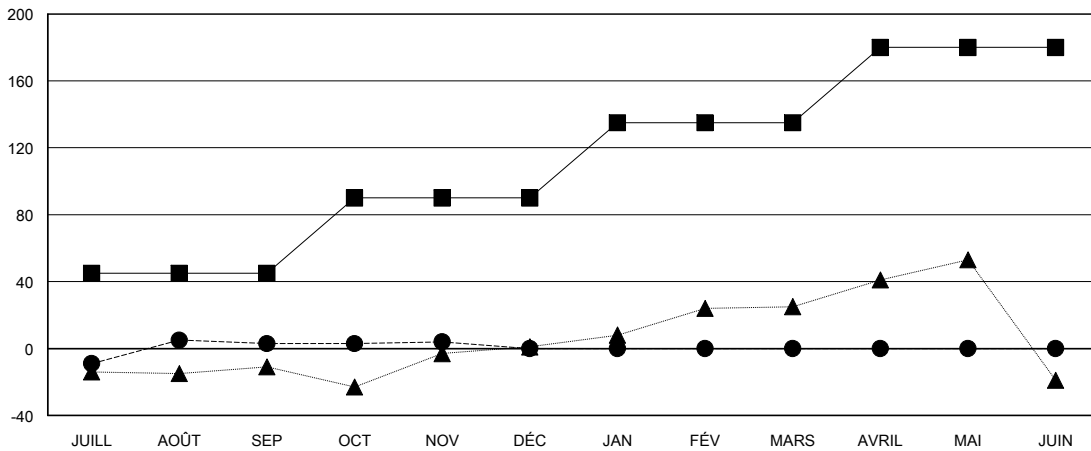

MONTHLY MEMBERSHIP PROGRESS REPORT

District 102 W

Results as of: 11/30/2023

GMT:

LIEU SWITZERLAND

RC EME

Clubs			
RESULTATS POUR 2023-2024			
TRIMESTRE	BUT CONCERNANT LES NOUVEAUX CLUBS	NOUVEAUX CLUBS	CLUBS ANNULÉS
JUILL/AOÛT/SEP	0	0	0
OCT/NOV/DÉC	0	0	0
JAN/FÉV/MARS	1	0	0
AVRIL/MAI/JUIN	0	0	0

Membres			
RESULTATS POUR 2023-2024			
TRIMESTRE	OBJECTIF DE CROISSANCE NETTE DE L'EFFECTIF	CROISSANCE ACTUELLE DE L'EFFECTIF	TOTAL DES MEMBRES RADIES (y compris les transferts)
JUILL/AOÛT/SEP	45	56	44
OCT/NOV/DÉC	45	26	25
JAN/FÉV/MARS	45	0	0
AVRIL/MAI/JUIN	45	0	0

BUTS ET NOUVEAUX CLUBS REELS - CUMULATIF

-■- BUTS DE L'ANNEE ACTUELLE CONCERNANT LES NOUVEAUX CLUBS
 -●- NOUVEAUX CLUBS REELS POUR L'ANNEE ACTUELLE
 -▲- NOUVEAUX CLUBS REELS L'ANNEE DERNIERE

BUTS ET MEMBRES REELS - CUMULATIF